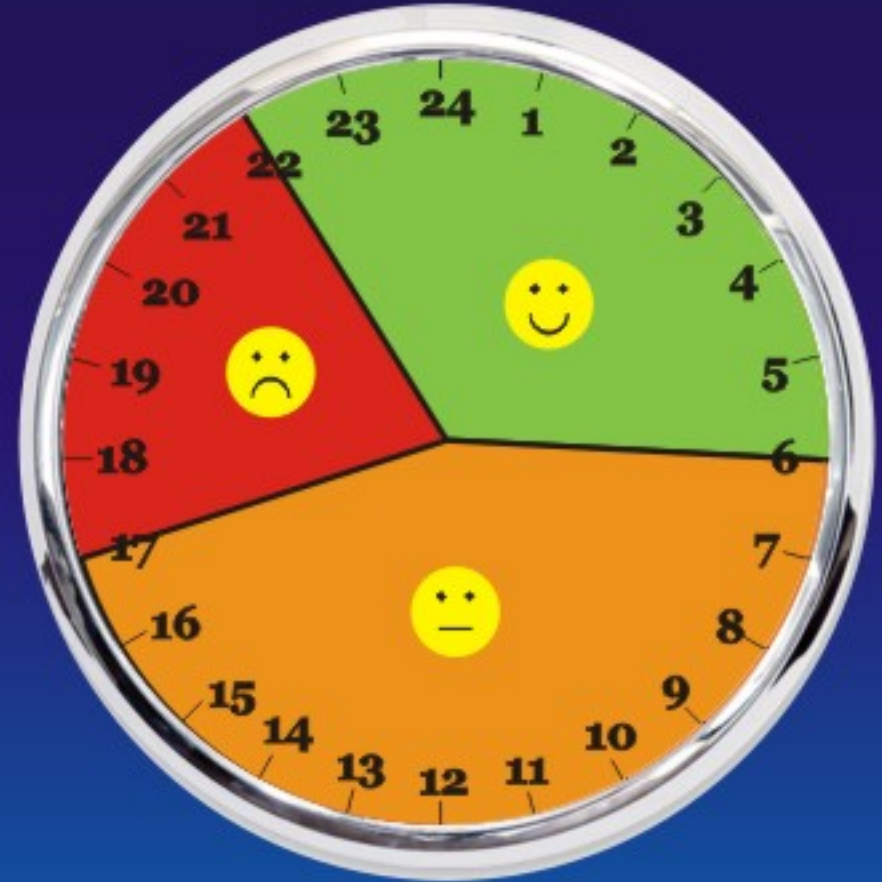

Luna®

Sayaçları ile Faturanız Hafiflesin...

06:00 - 17:00 arası

**T1: Aktif Tarife
0.186 TL**

17:00 - 22:00 arası

**T2: Puant Tarife
0.296 TL**

22:00 - 06:00 arası

**T3: Gece Tarife
0.107 TL**

**Mekanik Sayaç Tarifesi
Günün Her Saatinde
0.198 TL**

Sayaçınızı değiştirmek için TEDAŞ a müracaatınızda çok tarifeli fatura isteğinizi özellikle bildiriniz.

Tablodaki tarife ücretleri Mart 2009 itibari ile ortalama geçerli TEDAŞ tarife ücretleridir. (Vergiler ve diğer ücretler hariç)